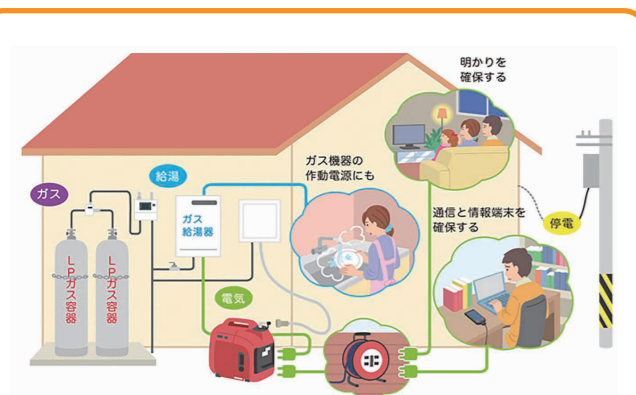

LPガス発電機

限定
5台

災害時の停電でも、ガスのエネルギーを電力に変えると、家庭内の様々な機器が使えます!

低圧LPガス発電機

型式: EU-9iGP 発電機導入セット
運転時間: LPガス50kg容器1本で約110時間

電気の生活をLPガスが支える

販売価格 195,000円(税込)

ビルトインコンロ

限定
5台

タイマーや温度調整の機能が充実のシンプルなコンロ

Paloma repla

型式: PD-509WS-75CV 75cm幅

リプラ

販売価格

88,000円(税込) 標準工事費込

写真はイメージです