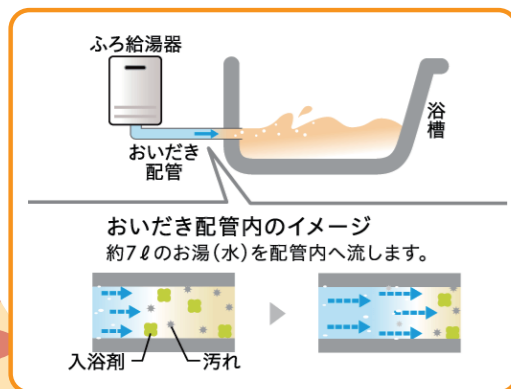

誰がいつ入ってもキレイなお湯で気持ちよく入浴ができるUV除菌機能付き給湯器

NORITZ プレミアム給湯器

型式:GT-C2462PAWX-2 BL リモコン:RC-G001EW-2マルチセット

販売価格

180,000円(税込)

標準工事費込

UVの方でお風呂のお湯を
99.9%除菌します

※UV除菌ユニットは除菌するものであり、汚れを落とすものではありません。また全ての菌に作用するものではありません。

詳しい商品のご説明はこちらから

●無料駐車場をご用意しております

当日台数限定

特別価格 商品ラインナップ

ガスふろ給湯器

限定
5台

配管クリーン機能でキレイなお湯で入浴できる給湯器

Paloma エコジョーズ

型式: FH-E2421SAWL
リモコン: MFC-E226Dマルチセット

販売価格

150,000円(税込) 標準工事費込

配管にキレイな水を流すことで、配管内の汚れも外に流します

ビルトインコンロ

限定
2台

材料を入れたらあとはお任せ!自動調理ができるから毎日の調理がとっても楽になるコンロ

Rinnai DELICIA