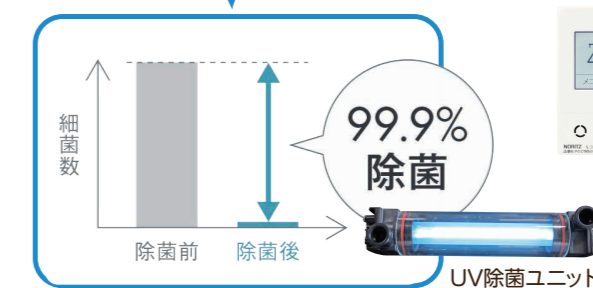

誰がいつ入ってもキレイなお湯で気持ちよく入浴ができるUV除菌機能付き給湯器

NORITZ プレミアム給湯器

型式:GT-C2462PAWX-2 BL リモコン:RC-G001EW-2マルチセット

販売価格

180,000円(税込)

標準工事費込

UVの方でお風呂のお湯を
99.9%除菌します

※UV除菌ユニットは除菌するものであり、汚れを落とすものではありません。また全ての菌に作用するものではありません。